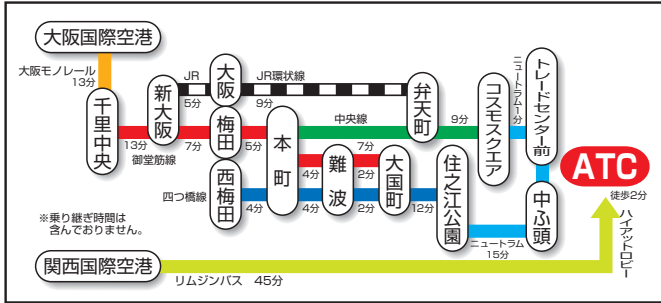

ACCESS

◆交通のご案内

◆自動車のご案内

◆公共交通機関のご案内

地下鉄 中央線「コスモスクエア」下車/ニュートラム乗り換え「トレードセンター前」下車
 四ツ橋線「住之江公園駅」/ニュートラム乗り換え「中ふ頭駅」下車
 自動車 阪神高速・湾岸線→南港北ランプ→会場
 (関西国際空港より)
 電車 JR阪和線「天王寺駅」下車、地下鉄御堂筋線乗り換え。「本町駅」で中央線乗り換え
 ニュートラム経由で「中ふ頭駅」下車
 自動車 阪神高速・湾岸線→南港南ランプ→会場

ITM棟

◆ホールへの誘導 (2F平面図)