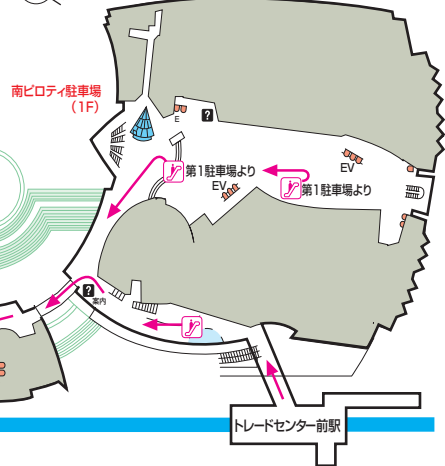

ACCESS

◆交通のご案内

◆自動車のご案内

◆公共交通機関のご案内

地下鉄 中央線「コスモスクエア」下車/ニュートラム乗り換え「トレードセンター前」下車
 四ツ橋線「住之江公園駅」/ニュートラム乗り換え「中ふ頭駅」下車
 自動車 阪神高速・湾岸線→南港北ランプ→会場
 (関西国際空港より)
 電車 JR阪和線「天王寺駅」下車、地下鉄御堂筋線乗り換え。「本町駅」で中央線乗り換え
 ニュートラム経由で「中ふ頭駅」下車
 自動車 阪神高速・湾岸線→南港南ランプ→会場

ITM棟

◆ホールへの誘導 (2F平面図)