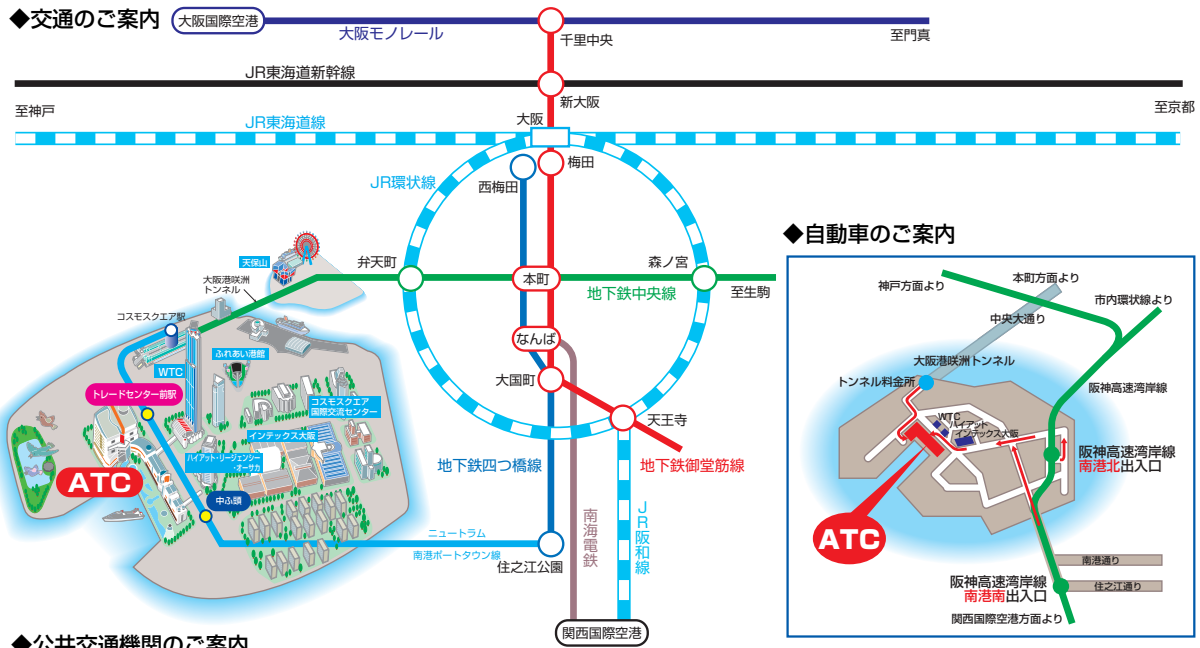

ACCESS

◆交通のご案内

◆自動車のご案内

◆公共交通機関のご案内

地下鉄 中央線「コスモスクエア」下車/ニュートラム乗り換え「トレードセンター前」下車
 四ツ橋線「住之江公園駅」/ニュートラム乗り換え「中ふ頭駅」下車
 自動車 阪神高速・湾岸線→南港北ランプ→会場
 (関西国際空港より)
 電車 JR阪和線「天王寺駅」下車、地下鉄御堂筋線乗り換え。「本町駅」で中央線乗り換え
 ニュートラム経由で「中ふ頭駅」下車
 自動車 阪神高速・湾岸線→南港南ランプ→会場

ITM棟

◆ホールへの誘導 (2F平面図)